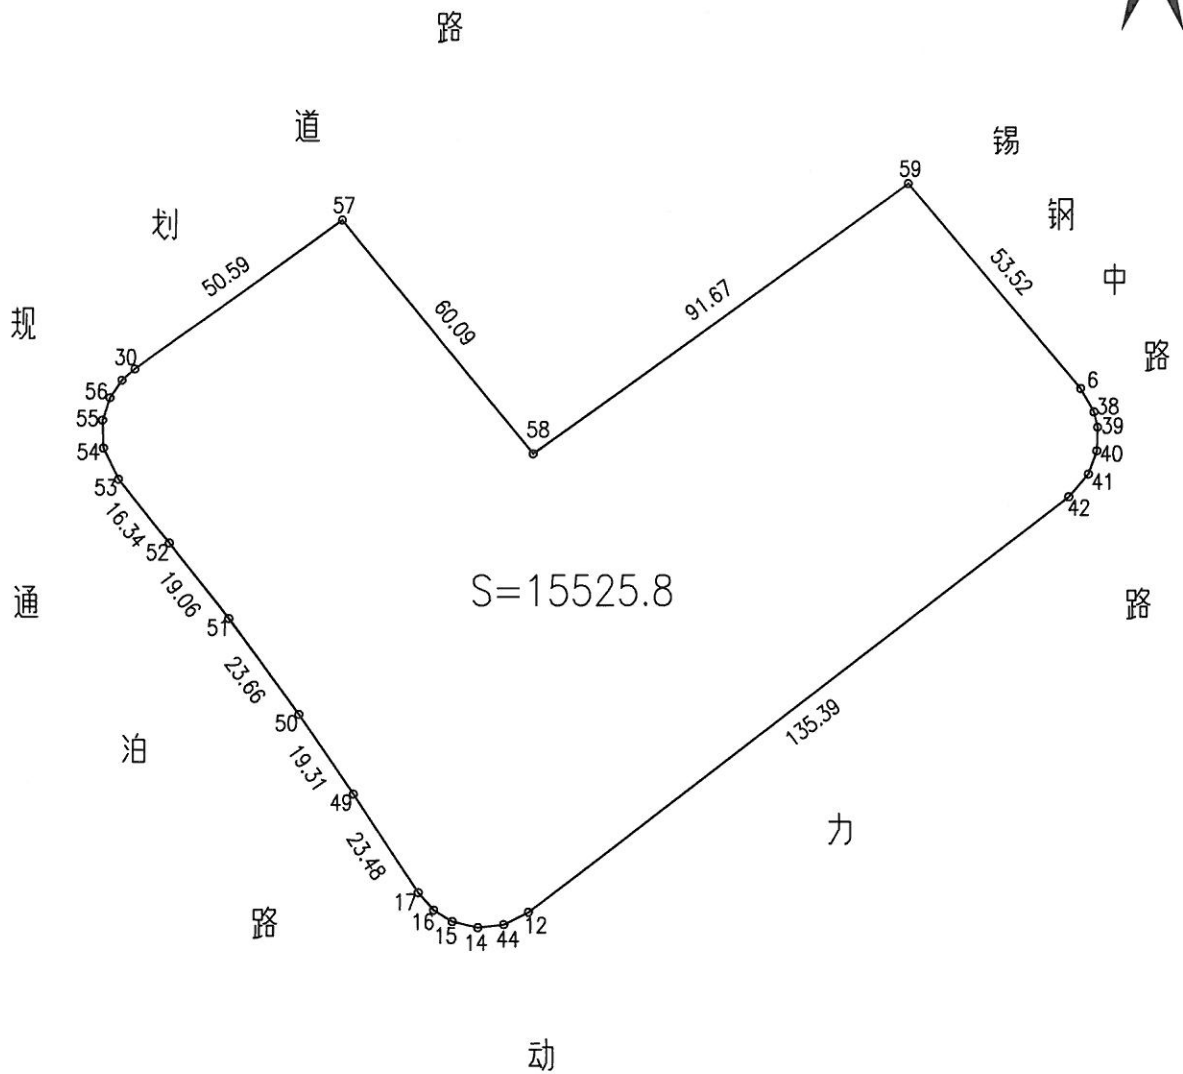

XDG-2019-51号 锡钢地区东北侧地块C块用地图

绘图日期：2019年9月20日

1:1500

绘图员：陆耀

审核日期：

审核员：何学亮